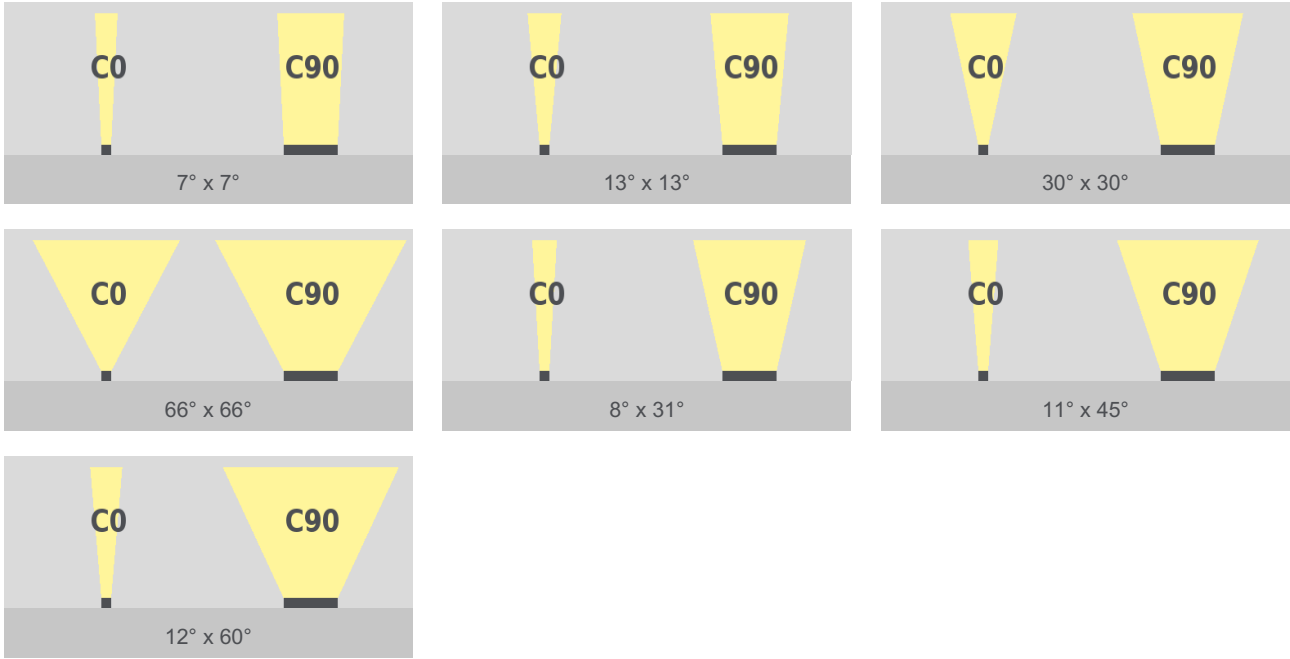

tellus surface xhp

RGBW |

TECHNISCHES DATENBLATT

tellus surface xhp

RGBW |

Technische Daten

Abmessungen	115 mm x 100 mm [B x H] 4,53 in x 3,94 in [B x H]
Leuchtenlängen	352 mm, 657 mm 13.86 in, 25.87 in
Leuchtentyp	  RGBW RGBA
Farbtemperaturen W-Kanal	2200 K, 2700 K, 3000 K, 3500 K, 4000 K
Abstrahlwinkel	7°, 13°, 30°, 66°, 8° x 31° 11° x 45°, 12° x 60°
Lichtstrom	352 mm (13.86 in): 1764 lm 657 mm (25.87 in): 3528 lm
Lichtquelle	352 mm (13.86 in): 24 LEDs 657 mm (25.87 in): 48 LEDs
Farbwiedergabeindex	R _a >= 80
Entblendung	Wabenstruktur, Linearraster
LED-Binning	
MacAdam-Ellipsen Binning	3
Steuerung	DMX, IOT

Eingangsspannung	Netzteil: intern 100 - 240, 277 VAC (50 - 60 Hz) 127 - 431 VDC		
Wirkleistungsaufnahme	352 mm (13.86 in): 657 mm (25.87 in):	Max. 42 W Max. 84 W	
Blindleistungskompensation	> 0,97 -> 115 VAC @ max. Output > 0,95 -> 230 VAC @ max. Output > 0,92 -> 277 VAC @ max. Output		
Schutzklasse	II		
Einschaltstrom	55A @ 230VAC (265 µs)		
Lagertemperatur	-40 °C / +80 °C -40 °F / +176 °F		
Betriebstemperatur	-40 °C / +40 °C -40 °F / +104 °F		
Einschalttemperatur	-25 °C / +40 °C -13 °F / +104 °F		
Lebensdauer [L70]	65'000 h @ 25 °C (77 °F) 40'000 h @ 40 °C (104 °F)		
LED-Klasse	Klasse 2 LED Produkt		
Gehäuse	Aluminium-Strangpressprofil		
Gehäusefarbe(n)	 DB703 pulv erbeschicht et	 Weiß pulve rbeschichte t	 Schwarz pu lverbeschic htet
			 RAL-Farbe nach Kund enwunsch
Linse	Gehärtetes Sicherheitsglas		
Rahmen	Aluminium		
Gewicht	352 mm (13.86 in): 657 mm (25.87 in):	6 kg 9 kg	(13.23 lbs) (19.84 lbs)
Schutzart	IP67		
Umgebung	 indoor  outdoor		
Schlagschutz	IK09		
Zulassungen	  		

Abstrahlwinkel

Technische Zeichnung

Back feed

Power / data cable length: min. 1000 mm (39.37 in)

Side feed

<p style="font-size: 8px;">Lindberghstr. 15, 66343 Königstun Tel: +49 6231 95787 0 info@biontechnologies.com</p>	Project:	telus surface xhp
	Location:	
	Fixture Type:	telus surface m
	Scale:	-
	Date/Revision by:	20180518/01/BI